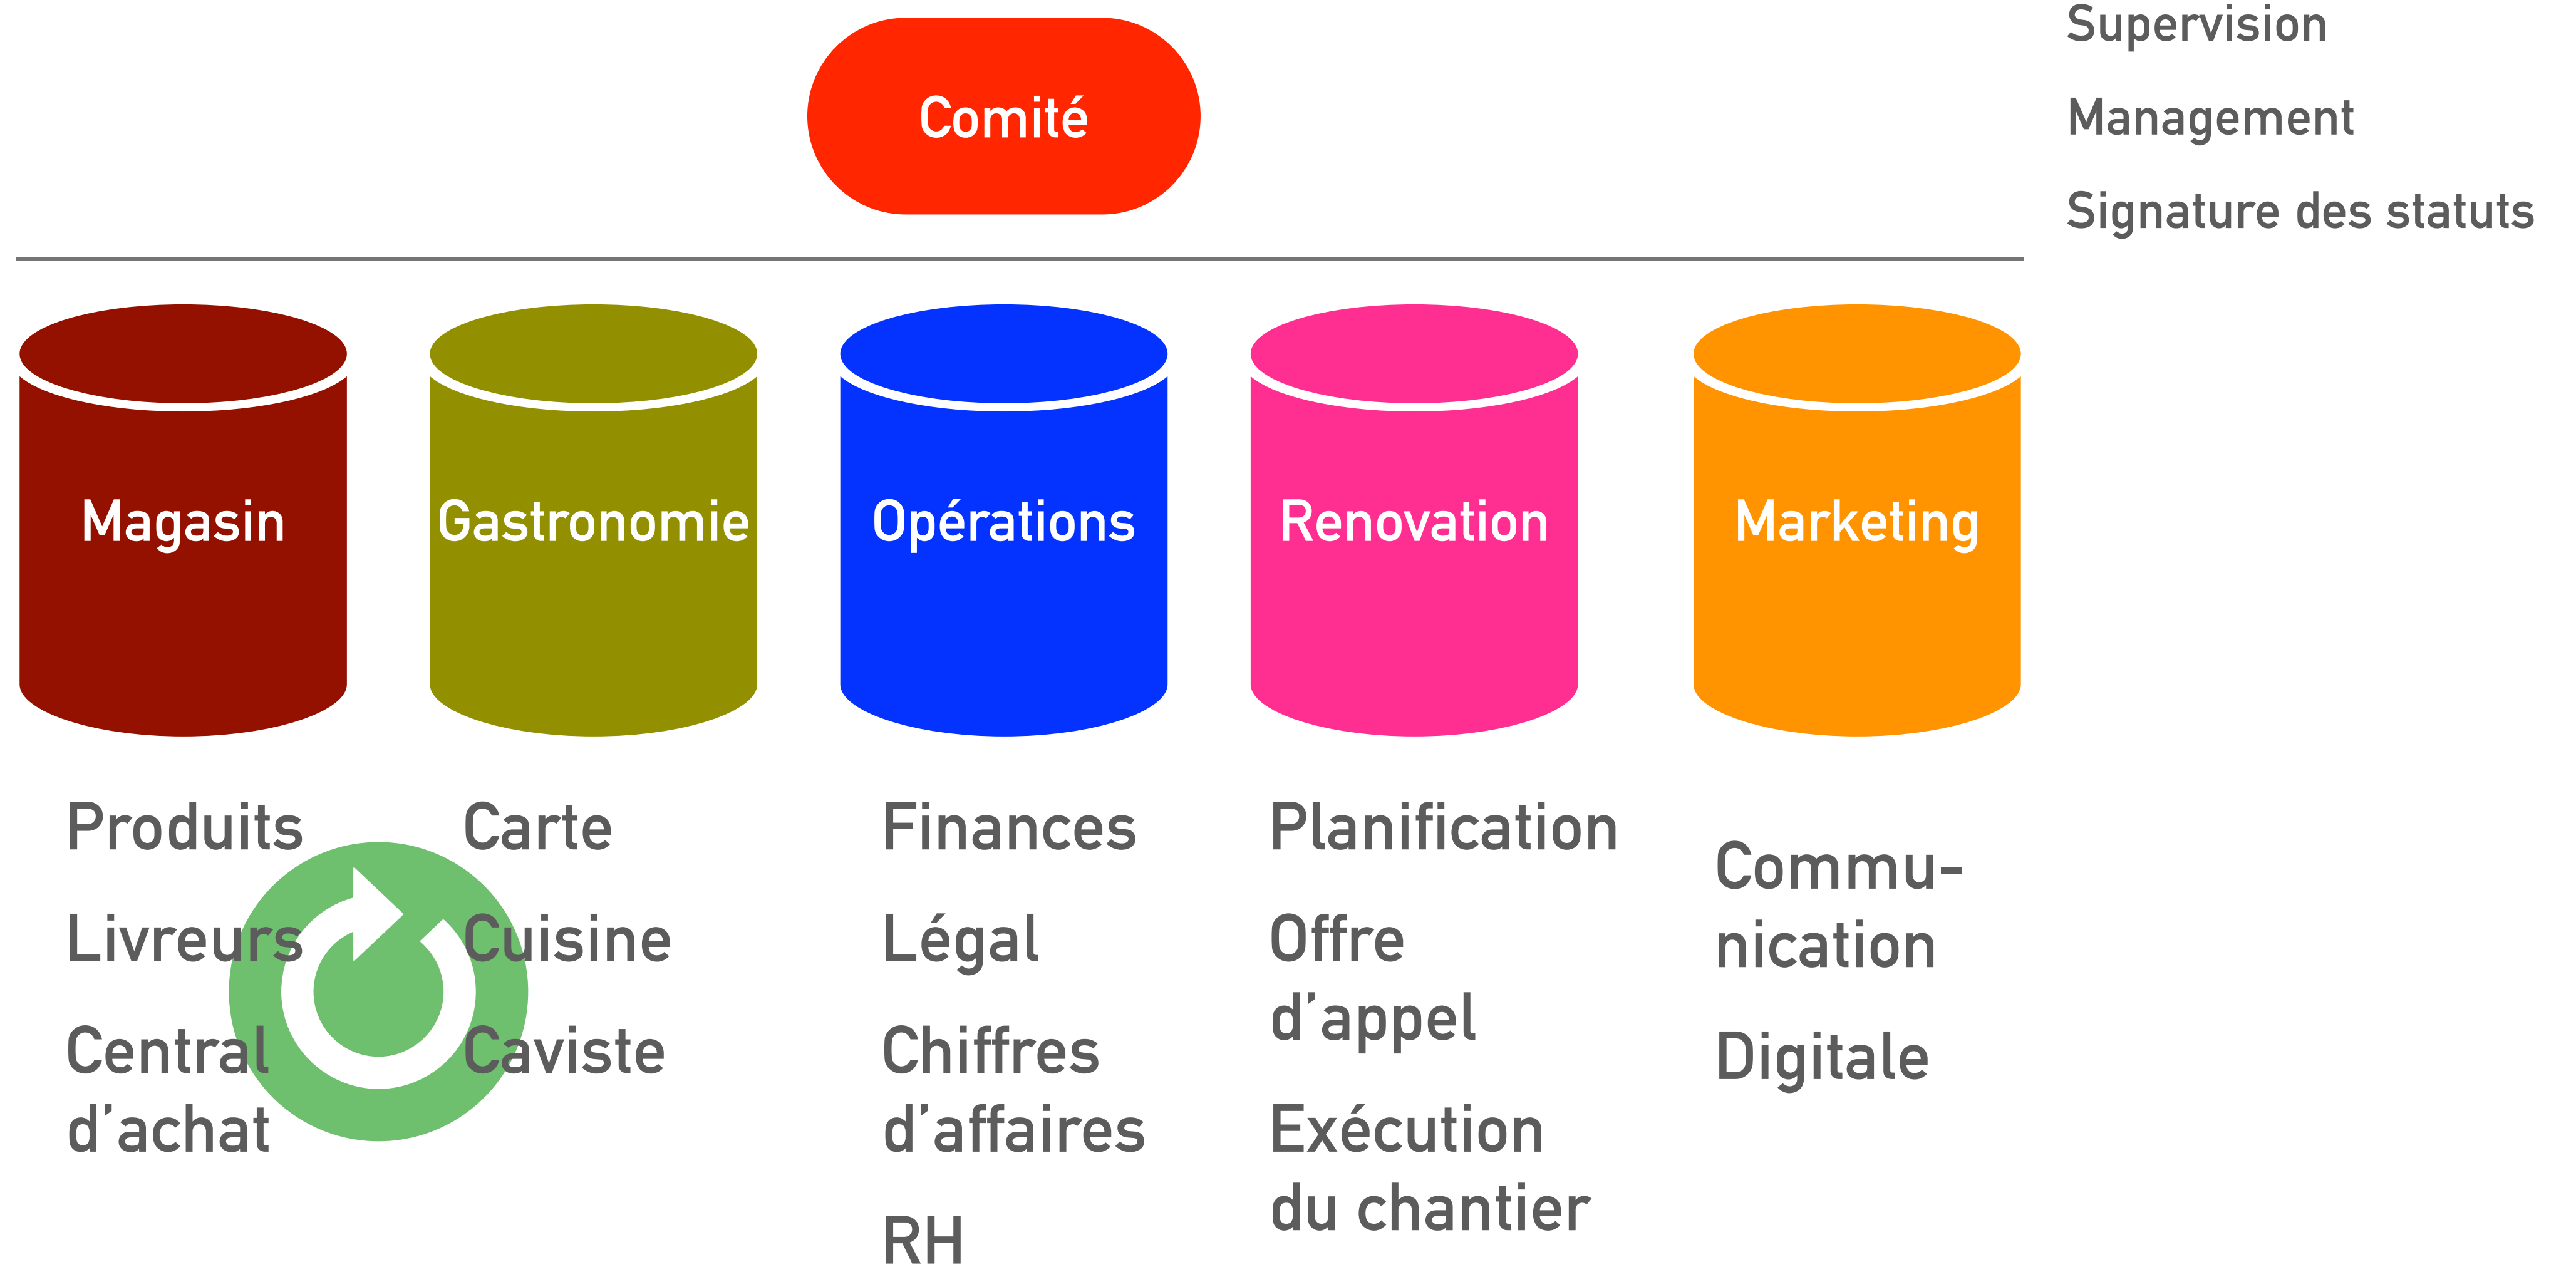

STRUCTURE PROPOSÉE